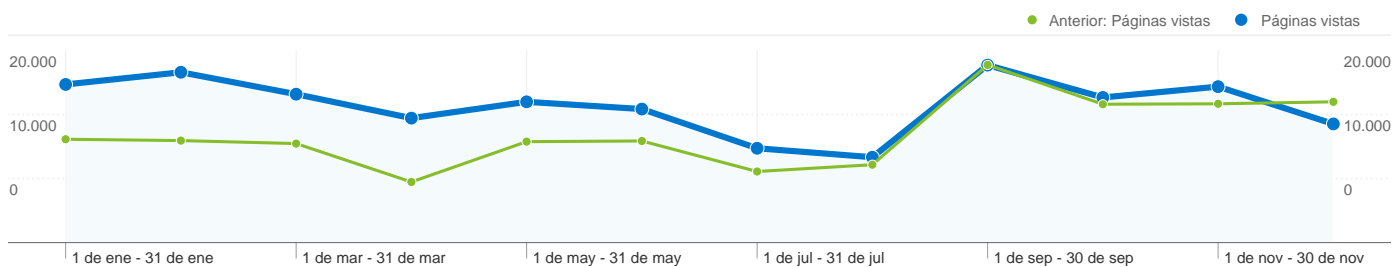

01/01/2009 - 31/12/2009	1.267	2,71%	01/01/2009 - 31/12/2009	220	1,53%
Porcentaje de cambios	83,82%	44,01%	Porcentaje de cambios	201,82%	91,45%

59.571 visitas de 149 países/territorios

Uso del sitio

Visitas	Páginas/visita	Promedio de tiempo en el sitio	Porcentaje de visitas nuevas	Porcentaje de rebote	
59.571 Anterior: 46.671 (27,64%)	2,89 Anterior: 2,93 (-1,33%)	00:03:06 Anterior: 00:02:52 (7,99%)	61,65% Anterior: 70,53% (-12,58%)	41,33% Anterior: 42,61% (-3,00%)	
País/territorio	Visitas	Páginas/visita	Promedio de tiempo en el sitio	Porcentaje de visitas nuevas	Porcentaje de rebote
Spain					
1 de enero de 2010 - 31 de diciembre de 2010	46.014	3,02	00:03:05	56,99%	37,64%
1 de enero de 2009 - 31 de diciembre de 2009	34.864	3,10	00:02:51	66,54%	38,64%
Porcentaje de cambios	31,98%	-2,62%	8,32%	-14,35%	-2,60%
Mexico					
1 de enero de 2010 - 31 de diciembre de 2010	2.179	2,55	00:03:56	75,03%	49,56%
1 de enero de 2009 - 31 de diciembre de 2009	2.599	2,28	00:02:39	84,76%	54,79%
Porcentaje de cambios	-16,16%	11,78%	48,17%	-11,48%	-9,54%
Peru					

Las páginas de este sitio se han visitado un total de 172.077 veces.

172.077 Páginas vistas

Anterior: 136.625 (25,95%)

113.108 Visitas únicas

Anterior: 90.717 (24,68%)

41,33% Porcentaje de rebote

Anterior: 42,61% (-3,00%)