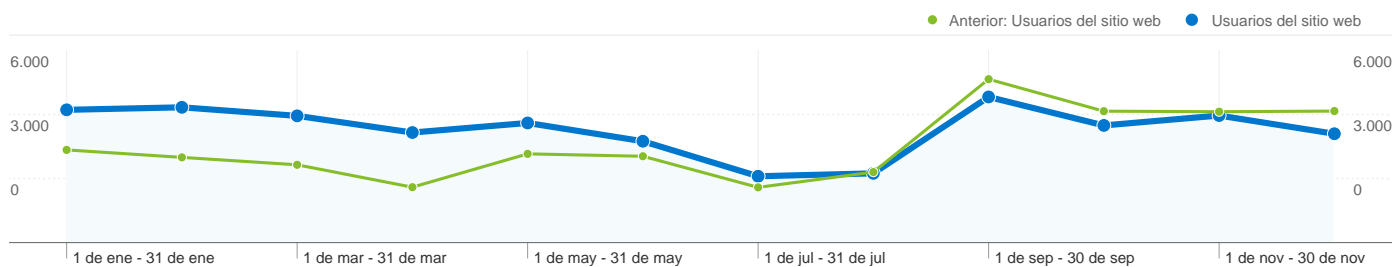

Uso del sitio

Visión general de usuarios

Gráfico de visitas por ubicación

Visión general de las fuentes de tráfico

Visión general del contenido		
Páginas	Páginas vistas	Porcentaje de páginas vistas
/		
01/01/2010 - 31/12/2010	51.882	30,15%
01/01/2009 - 31/12/2009	39.994	29,27%
Porcentaje de cambios	29,72%	3,00%
/informatica/		
01/01/2010 - 31/12/2010	10.298	5,98%
01/01/2009 - 31/12/2009	8.986	6,58%
Porcentaje de cambios	14,60%	-9,01%
/ocwuniversia		
01/01/2010 - 31/12/2010	9.840	5,72%
01/01/2009 - 31/12/2009	9.314	6,82%
Porcentaje de cambios	5,65%	-16,12%
/ingenieria-mecanica/		
01/01/2010 - 31/12/2010	8.164	4,74%
01/01/2009 - 31/12/2009	6.623	4,85%
Porcentaje de cambios	23,27%	-2,13%
/derecho-administrativo/		
01/01/2010 - 31/12/2010	7.816	4,54%
01/01/2009 - 31/12/2009	2.153	1,58%
Porcentaje de cambios	263,03%	188,24%

37.784 usuarios han visitado este sitio.

59.571 Visitas

Anterior: 46.671 (27,64%)

37.784 Usuario único absoluto

Anterior: 33.486 (12,84%)

172.077 Páginas vistas

Anterior: 136.625 (25,95%)

2,89 Promedio de páginas vistas

Anterior: 2,93 (-1,33%)

00:03:06 Tiempo en el sitio

Anterior: 00:02:52 (7,99%)

41,33% Porcentaje de rebote

Anterior: 42,61% (-3,00%)

61,52% Nuevas visitas

Anterior: 70,40% (-12,61%)

Perfil técnico

Las páginas de este sitio se han visitado un total de 172.077 veces.

172.077 Páginas vistas

Anterior: 136.625 (25,95%)

113.108 Visitas únicas

Anterior: 90.717 (24,68%)

41,33% Porcentaje de rebote

Anterior: 42,61% (-3,00%)