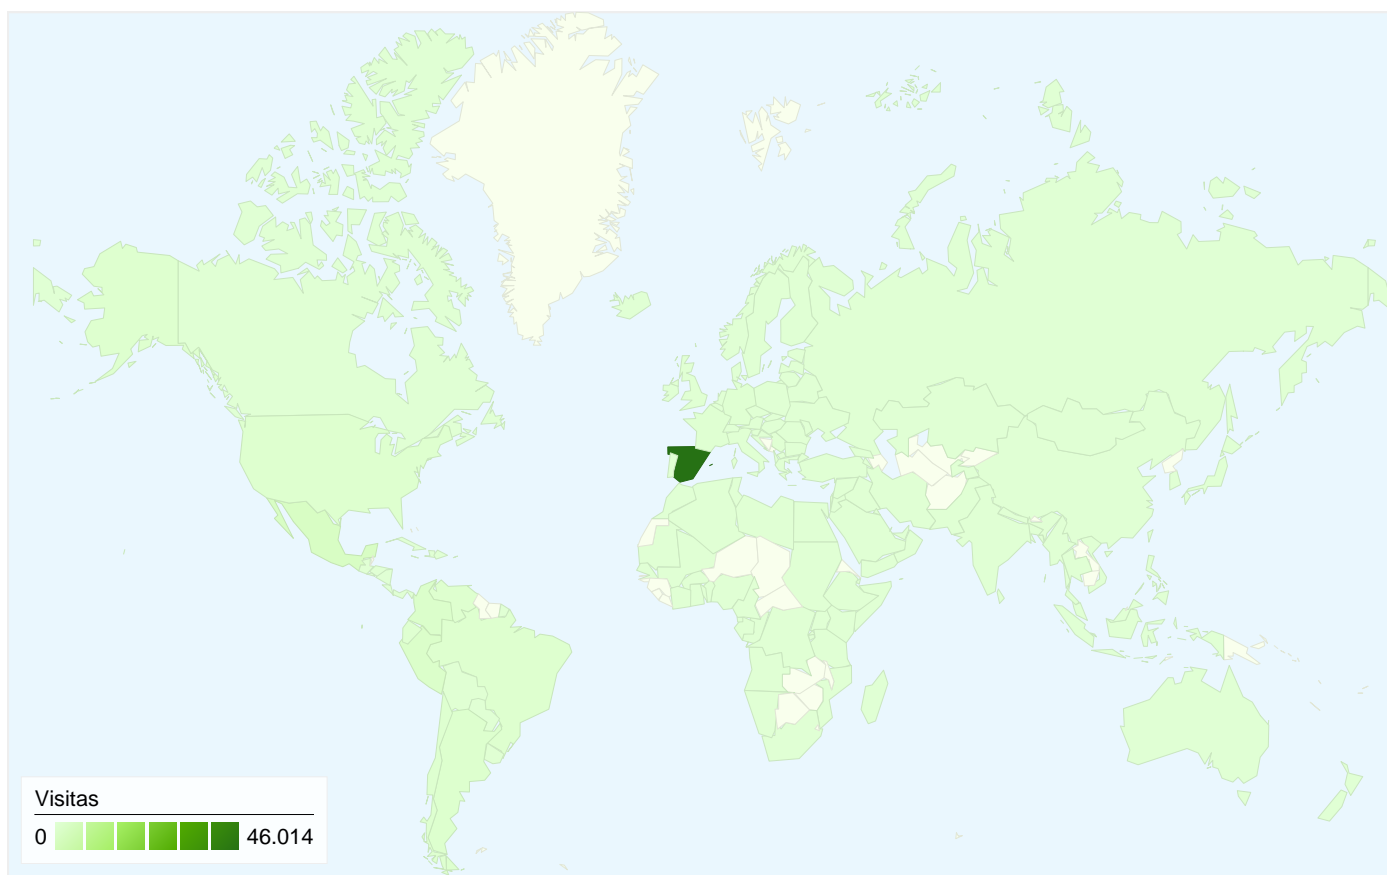

37.784 usuarios han visitado este sitio.

59.571 Visitas

Anterior: 46.671 (27,64%)

37.784 Usuario único absoluto

Anterior: 33.486 (12,84%)

172.077 Páginas vistas

Anterior: 136.625 (25,95%)

2,89 Promedio de páginas vistas

Todas las fuentes de tráfico han enviado un total de 59.571 visitas.

22,18% Tráfico directo

Anterior: 26,45% (-16,16%)

39,88% Sitios web de referencia

Anterior: 42,83% (-6,89%)

37,95% Motores de búsqueda

Anterior: 30,72% (23,51%)

01/01/2009 - 31/12/2009	1.267	2,71%	01/01/2009 - 31/12/2009	220	1,53%
Porcentaje de cambios	83,82%	44,01%	Porcentaje de cambios	201,82%	91,45%

59.571 visitas de 149 países/territorios

Uso del sitio

Visitas	Páginas/visita	Promedio de tiempo en el sitio	Porcentaje de visitas nuevas	Porcentaje de rebote	
59.571 Anterior: 46.671 (27,64%)	2,89 Anterior: 2,93 (-1,33%)	00:03:06 Anterior: 00:02:52 (7,99%)	61,65% Anterior: 70,53% (-12,58%)	41,33% Anterior: 42,61% (-3,00%)	
País/territorio	Visitas	Páginas/visita	Promedio de tiempo en el sitio	Porcentaje de visitas nuevas	Porcentaje de rebote
Spain					
1 de enero de 2010 - 31 de diciembre de 2010	46.014	3,02	00:03:05	56,99%	37,64%
1 de enero de 2009 - 31 de diciembre de 2009	34.864	3,10	00:02:51	66,54%	38,64%
Porcentaje de cambios	31,98%	-2,62%	8,32%	-14,35%	-2,60%
Mexico					
1 de enero de 2010 - 31 de diciembre de 2010	2.179	2,55	00:03:56	75,03%	49,56%
1 de enero de 2009 - 31 de diciembre de 2009	2.599	2,28	00:02:39	84,76%	54,79%
Porcentaje de cambios	-16,16%	11,78%	48,17%	-11,48%	-9,54%
Peru					

Las páginas de este sitio se han visitado un total de 172.077 veces.

172.077 Páginas vistas

Anterior: 136.625 (25,95%)

113.108 Visitas únicas

Anterior: 90.717 (24,68%)

41,33% Porcentaje de rebote

Anterior: 42,61% (-3,00%)