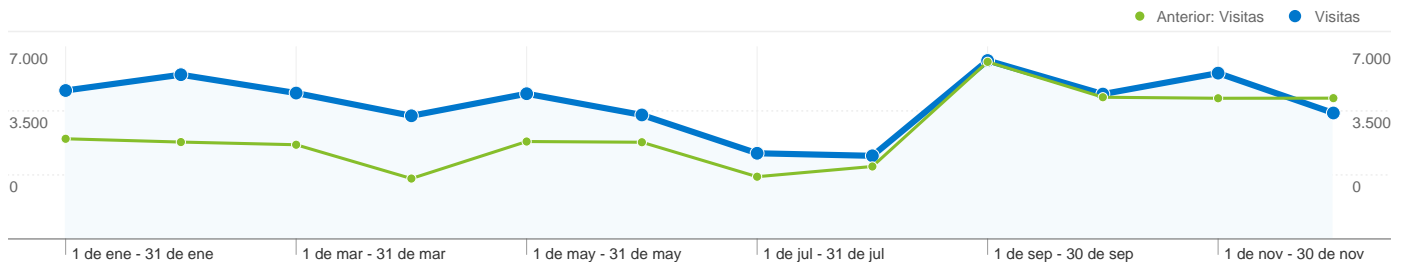

Todas las fuentes de tráfico han enviado un total de 59.571 visitas.

22,18% Tráfico directo

Anterior: 26,45% (-16,16%)

39,88% Sitios web de referencia

Anterior: 42,83% (-6,89%)

37,95% Motores de búsqueda

Anterior: 30,72% (23,51%)

- Sitios web de referencia
  23.755,00 (39,88%)
- Motores de búsqueda
  22.605,00 (37,95%)
- Tráfico directo
  13.211,00 (22,18%)

Fuentes de tráfico principales

Fuentes	Visitas	Porcentaje de visitas	Palabras clave	Visitas	Porcentaje de visitas
google (organic)			ocw uc3m		
01/01/2010 - 31/12/2010	21.662	36,36%	01/01/2010 - 31/12/2010	3.409	15,08%
01/01/2009 - 31/12/2009	13.521	28,97%	01/01/2009 - 31/12/2009	1.849	12,89%
Porcentaje de cambios	60,21%	25,52%	Porcentaje de cambios	84,37%	16,95%
(direct) ((none))			open course ware uc3m		
01/01/2010 - 31/12/2010	13.211	22,18%	01/01/2010 - 31/12/2010	1.852	8,19%
01/01/2009 - 31/12/2009	12.345	26,45%	01/01/2009 - 31/12/2009	542	3,78%
Porcentaje de cambios	7,01%	-16,16%	Porcentaje de cambios	241,70%	116,75%
uc3m.es (referral)			opencourseware uc3m		
01/01/2010 - 31/12/2010	10.319	17,32%	01/01/2010 - 31/12/2010	1.267	5,60%
01/01/2009 - 31/12/2009	8.900	19,07%	01/01/2009 - 31/12/2009	316	2,20%
Porcentaje de cambios	15,94%	-9,16%	Porcentaje de cambios	300,95%	154,33%
ocw.universia.net (referral)			ocw		
01/01/2010 - 31/12/2010	5.601	9,40%	01/01/2010 - 31/12/2010	976	4,32%
01/01/2009 - 31/12/2009	5.283	11,32%	01/01/2009 - 31/12/2009	728	5,08%
Porcentaje de cambios	6,02%	-16,94%	Porcentaje de cambios	34,07%	-14,96%
ocwconsortium.org (referral)			open course uc3m		
01/01/2010 - 31/12/2010	2.329	3,91%	01/01/2010 - 31/12/2010	664	2,94%