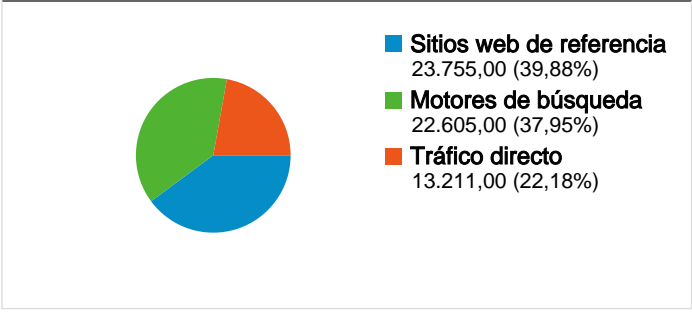

Uso del sitio

Visión general de usuarios

Gráfico de visitas por ubicación

Visión general de las fuentes de tráfico

Visión general del contenido		
Páginas	Páginas vistas	Porcentaje de páginas vistas
/		
01/01/2010 - 31/12/2010	51.882	30,15%
01/01/2009 - 31/12/2009	39.994	29,27%
Porcentaje de cambios	29,72%	3,00%
/informatica/		
01/01/2010 - 31/12/2010	10.298	5,98%
01/01/2009 - 31/12/2009	8.986	6,58%
Porcentaje de cambios	14,60%	-9,01%
/ocwuniversia		
01/01/2010 - 31/12/2010	9.840	5,72%
01/01/2009 - 31/12/2009	9.314	6,82%
Porcentaje de cambios	5,65%	-16,12%
/ingenieria-mecanica/		
01/01/2010 - 31/12/2010	8.164	4,74%
01/01/2009 - 31/12/2009	6.623	4,85%
Porcentaje de cambios	23,27%	-2,13%
/derecho-administrativo/		
01/01/2010 - 31/12/2010	7.816	4,54%
01/01/2009 - 31/12/2009	2.153	1,58%
Porcentaje de cambios	263,03%	188,24%

37.784 usuarios han visitado este sitio.

59.571 Visitas

Anterior: 46.671 (27,64%)

37.784 Usuario único absoluto

Anterior: 33.486 (12,84%)

172.077 Páginas vistas

Anterior: 136.625 (25,95%)

2,89 Promedio de páginas vistas

Las páginas de este sitio se han visitado un total de 172.077 veces.

172.077 Páginas vistas

Anterior: 136.625 (25,95%)

113.108 Visitas únicas

Anterior: 90.717 (24,68%)

41,33% Porcentaje de rebote

Anterior: 42,61% (-3,00%)