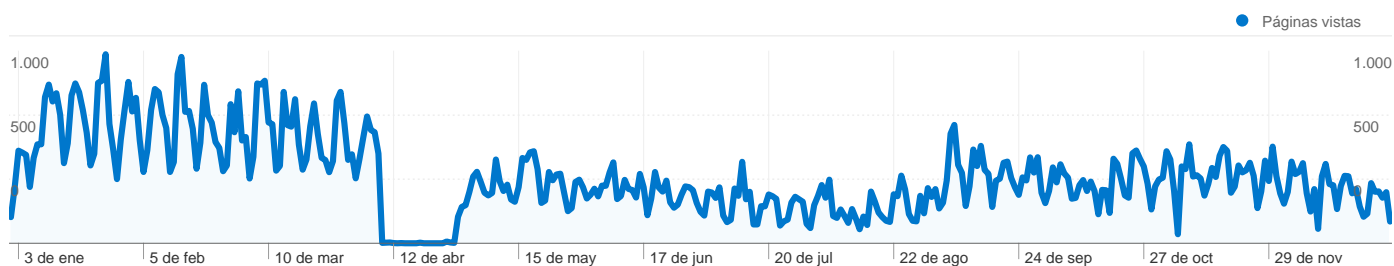

29.603 usuarios han visitado este sitio.

 **50.814** Visitas

 **29.603** Visitantes únicos absolutos

 **127.655** Páginas vistas

 **2,51** Promedio de páginas vistas

 **00:03:07** Tiempo en el sitio

 **49,82%** Porcentaje de rebote

Fuentes de tráfico principales

Fuentes	Visitas	Porcentaje de visitas	Palabras clave	Visitas	Porcentaje de visitas
google (organic)	25.504	50,19%	ocw uc3m	3.241	12,38%
(direct) ((none))	11.912	23,44%	open course ware uc3m	2.863	10,94%
uc3m.es (referral)	5.884	11,58%	opencourseware uc3m	1.682	6,42%
ocw.universia.net (referral)	3.106	6,11%	opencourse uc3m	1.132	4,32%
ocw.innova.uned.es (referral)	887	1,75%	open course uc3m	1.065	4,07%

50.814 visitas de 114 países/territorios

Uso del sitio

País/territorio	Visitas	Páginas/visita	Promedio de tiempo en el sitio	Porcentaje de visitas nuevas	Porcentaje de rebote
Spain	41.075	2,53	00:02:51	51,49%	49,19%
Mexico	1.570	2,59	00:04:36	74,33%	47,39%
Peru	1.222	2,78	00:05:09	72,59%	47,22%
Colombia	1.143	2,41	00:04:16	75,33%	54,59%
Argentina	694	2,61	00:04:47	65,85%	46,97%
Venezuela	552	2,63	00:04:22	72,64%	48,91%
Ecuador	537	2,26	00:04:00	64,43%	56,42%
Chile	513	2,68	00:04:28	72,90%	47,37%
Brazil	394	2,06	00:05:19	84,01%	59,90%
United States	289	2,17	00:04:10	72,66%	57,79%

1 - 10 de 114

Las páginas de este sitio se han visitado un total de 127.655 veces.

 127.655 Páginas vistas

 82.319 Vistas únicas

 49,82% Porcentaje de rebote

Contenido principal

Páginas	Páginas vistas	Porcentaje de páginas vistas
/	18.098	14,18%
/derecho-administrativo	9.000	7,05%
/derecho-administrativo/	6.487	5,08%
/ingenieria-mecanica	6.360	4,98%
/matematicas	4.789	3,75%