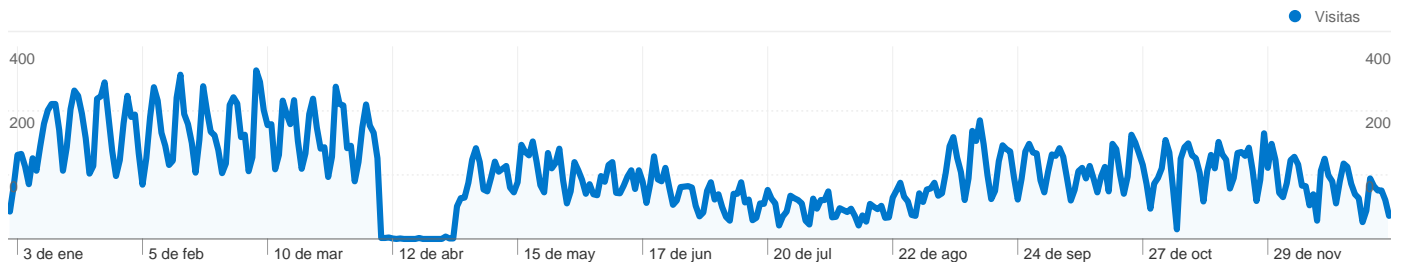

Visitantes
29.603

Gráfico de visitas por ubicación

Visión general de las fuentes de tráfico

- **Motores de búsqueda**
26.180,00 (51,52%)
- **Sitios web de referencia**
12.721,00 (25,03%)
- **Tráfico directo**
11.912,00 (23,44%)
- **Otros**
1 (> 0,00%)

29.603 usuarios han visitado este sitio.

 **50.814** Visitas

 **29.603** Visitantes únicos absolutos

 **127.655** Páginas vistas

 **2,51** Promedio de páginas vistas

 **00:03:07** Tiempo en el sitio

 **49,82%** Porcentaje de rebote

 **55,41%** Nuevas visitas

Perfil técnico

Navegador	Visitas	Porcentaje de visitas
Internet Explorer	19.289	37,96%
Firefox	15.793	31,08%
Chrome	11.619	22,87%
Safari	3.310	6,51%
Opera	484	0,95%

Todas las fuentes de tráfico han enviado un total de 50.814 visitas.

50.814 visitas de 114 países/territorios

Uso del sitio

País/territorio	Visitas	Páginas/visita	Promedio de tiempo en el sitio	Porcentaje de visitas nuevas	Porcentaje de rebote
Spain	41.075	2,53	00:02:51	51,49%	49,19%
Mexico	1.570	2,59	00:04:36	74,33%	47,39%
Peru	1.222	2,78	00:05:09	72,59%	47,22%
Colombia	1.143	2,41	00:04:16	75,33%	54,59%
Argentina	694	2,61	00:04:47	65,85%	46,97%
Venezuela	552	2,63	00:04:22	72,64%	48,91%
Ecuador	537	2,26	00:04:00	64,43%	56,42%
Chile	513	2,68	00:04:28	72,90%	47,37%
Brazil	394	2,06	00:05:19	84,01%	59,90%
United States	289	2,17	00:04:10	72,66%	57,79%