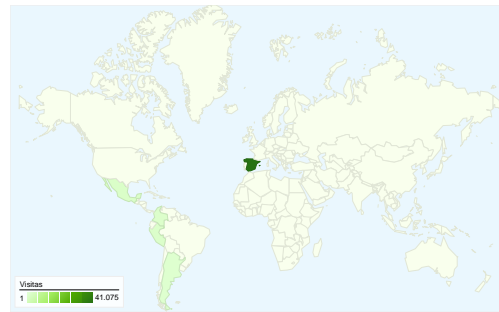

Uso del sitio

50.814 Visitas

49,82% Porcentaje de rebote

127.655 Páginas vistas

00:03:07 Promedio de tiempo en el sitio

2,51 Páginas/visita

55,41% Porcentaje de visitas nuevas

Información de visitantes

Visitantes
29.603

Gráfico de visitas por ubicación

Visión general de las fuentes de tráfico

- **Motores de búsqueda**
26.180,00 (51,52%)
- **Sitios web de referencia**
12.721,00 (25,03%)
- **Tráfico directo**
11.912,00 (23,44%)
- **Otros**
1 (> 0,00%)

29.603 usuarios han visitado este sitio.

 **50.814** Visitas

 **29.603** Visitantes únicos absolutos

 **127.655** Páginas vistas

 **2,51** Promedio de páginas vistas

 **00:03:07** Tiempo en el sitio

 **49,82%** Porcentaje de rebote

50.814 visitas de 114 países/territorios

Uso del sitio

País/territorio	Visitas	Páginas/visita	Promedio de tiempo en el sitio	Porcentaje de visitas nuevas	Porcentaje de rebote
Spain	41.075	2,53	00:02:51	51,49%	49,19%
Mexico	1.570	2,59	00:04:36	74,33%	47,39%
Peru	1.222	2,78	00:05:09	72,59%	47,22%
Colombia	1.143	2,41	00:04:16	75,33%	54,59%
Argentina	694	2,61	00:04:47	65,85%	46,97%
Venezuela	552	2,63	00:04:22	72,64%	48,91%
Ecuador	537	2,26	00:04:00	64,43%	56,42%
Chile	513	2,68	00:04:28	72,90%	47,37%
Brazil	394	2,06	00:05:19	84,01%	59,90%
United States	289	2,17	00:04:10	72,66%	57,79%