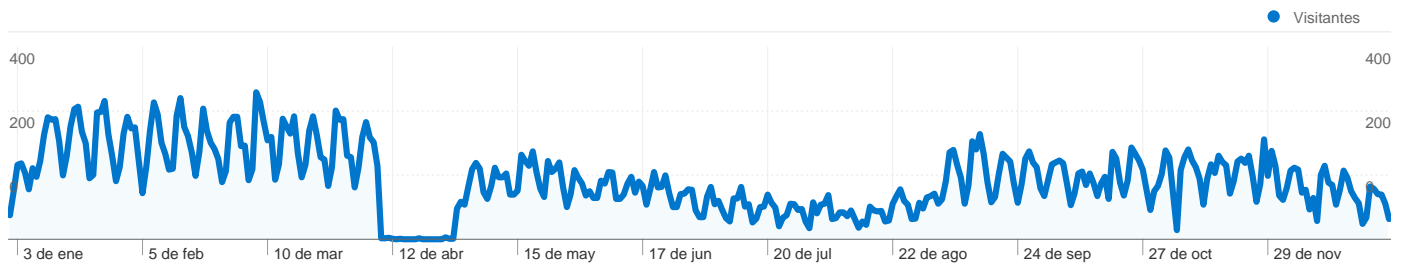

Uso del sitio

50.814 Visitas

49,82% Porcentaje de rebote

127.655 Páginas vistas

00:03:07 Promedio de tiempo en el sitio

2,51 Páginas/visita

55,41% Porcentaje de visitas nuevas

Información de visitantes

Visitantes
29.603

Gráfico de visitas por ubicación

Visión general de las fuentes de tráfico

- **Motores de búsqueda**
26.180,00 (51,52%)
- **Sitios web de referencia**
12.721,00 (25,03%)
- **Tráfico directo**
11.912,00 (23,44%)
- **Otros**
1 (> 0,00%)

29.603 usuarios han visitado este sitio.

 **50.814** Visitas

 **29.603** Visitantes únicos absolutos

 **127.655** Páginas vistas

 **2,51** Promedio de páginas vistas

 **00:03:07** Tiempo en el sitio

 **49,82%** Porcentaje de rebote

50.814 visitas de 114 países/territorios

Uso del sitio

País/territorio	Visitas	Páginas/visita	Promedio de tiempo en el sitio	Porcentaje de visitas nuevas	Porcentaje de rebote
Spain	41.075	2,53	00:02:51	51,49%	49,19%
Mexico	1.570	2,59	00:04:36	74,33%	47,39%
Peru	1.222	2,78	00:05:09	72,59%	47,22%
Colombia	1.143	2,41	00:04:16	75,33%	54,59%
Argentina	694	2,61	00:04:47	65,85%	46,97%
Venezuela	552	2,63	00:04:22	72,64%	48,91%
Ecuador	537	2,26	00:04:00	64,43%	56,42%
Chile	513	2,68	00:04:28	72,90%	47,37%
Brazil	394	2,06	00:05:19	84,01%	59,90%
United States	289	2,17	00:04:10	72,66%	57,79%