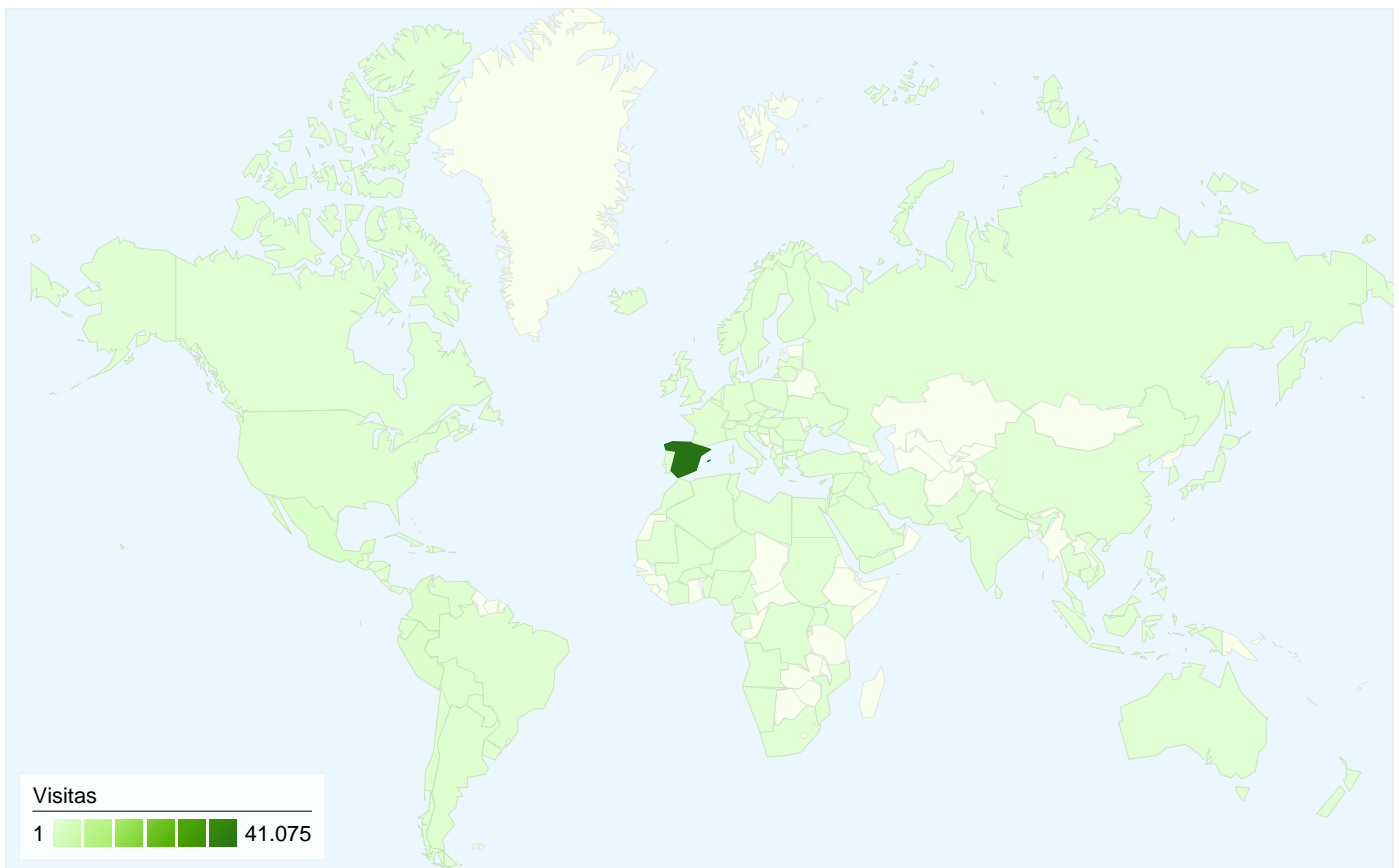

Visitantes
29.603

Gráfico de visitas por ubicación

Visión general de las fuentes de tráfico

- **Motores de búsqueda**
26.180,00 (51,52%)
- **Sitios web de referencia**
12.721,00 (25,03%)
- **Tráfico directo**
11.912,00 (23,44%)
- **Otros**
1 (> 0,00%)

29.603 usuarios han visitado este sitio.

 **50.814** Visitas

 **29.603** Visitantes únicos absolutos

 **127.655** Páginas vistas

 **2,51** Promedio de páginas vistas

 **00:03:07** Tiempo en el sitio

 **49,82%** Porcentaje de rebote

23,44% Tráfico directo

25,03% Sitios web de referencia

51,52% Motores de búsqueda

- **Motores de búsqueda**
26.180,00 (51,52%)
- **Sitios web de referencia**
12.721,00 (25,03%)
- **Tráfico directo**
11.912,00 (23,44%)
- **Otros**
1 (> 0,00%)

50.814 visitas de 114 países/territorios

Uso del sitio

País/territorio	Visitas	Páginas/visita	Promedio de tiempo en el sitio	Porcentaje de visitas nuevas	Porcentaje de rebote
Spain	41.075	2,53	00:02:51	51,49%	49,19%
Mexico	1.570	2,59	00:04:36	74,33%	47,39%
Peru	1.222	2,78	00:05:09	72,59%	47,22%
Colombia	1.143	2,41	00:04:16	75,33%	54,59%
Argentina	694	2,61	00:04:47	65,85%	46,97%
Venezuela	552	2,63	00:04:22	72,64%	48,91%
Ecuador	537	2,26	00:04:00	64,43%	56,42%
Chile	513	2,68	00:04:28	72,90%	47,37%
Brazil	394	2,06	00:05:19	84,01%	59,90%
United States	289	2,17	00:04:10	72,66%	57,79%