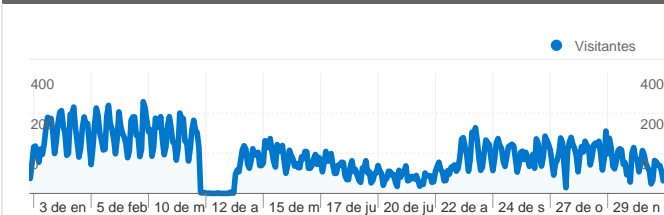

Uso del sitio

50.814 Visitas

49,82% Porcentaje de rebote

127.655 Páginas vistas

00:03:07 Promedio de tiempo en el sitio

2,51 Páginas/visita

55,41% Porcentaje de visitas nuevas

Información de visitantes

Visitantes
29.603

Gráfico de visitas por ubicación

Visión general de las fuentes de tráfico

- **Motores de búsqueda**
26.180,00 (51,52%)
- **Sitios web de referencia**
12.721,00 (25,03%)
- **Tráfico directo**
11.912,00 (23,44%)
- **Otros**
1 (> 0,00%)

29.603 usuarios han visitado este sitio.

 **50.814** Visitas

 **29.603** Visitantes únicos absolutos

 **127.655** Páginas vistas

 **2,51** Promedio de páginas vistas

 **00:03:07** Tiempo en el sitio

 **49,82%** Porcentaje de rebote

50.814 visitas de 114 países/territorios

Uso del sitio

País/territorio	Visitas	Páginas/visita	Promedio de tiempo en el sitio	Porcentaje de visitas nuevas	Porcentaje de rebote
Spain	41.075	2,53	00:02:51	51,49%	49,19%
Mexico	1.570	2,59	00:04:36	74,33%	47,39%
Peru	1.222	2,78	00:05:09	72,59%	47,22%
Colombia	1.143	2,41	00:04:16	75,33%	54,59%
Argentina	694	2,61	00:04:47	65,85%	46,97%
Venezuela	552	2,63	00:04:22	72,64%	48,91%
Ecuador	537	2,26	00:04:00	64,43%	56,42%
Chile	513	2,68	00:04:28	72,90%	47,37%
Brazil	394	2,06	00:05:19	84,01%	59,90%
United States	289	2,17	00:04:10	72,66%	57,79%