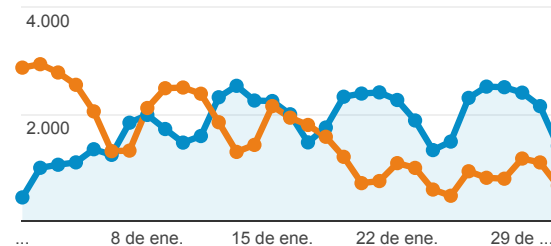

Media de la vista: 3,98 (0,00 %)

Visitantes exclusivos

01-ene-2015 - 31-ene-2015

45.698

% del total: 100,00 % (45.698)

01-dic-2014 - 31-dic-2014

40.746

% del total: 100,00 % (40.746)

Porcentaje de rebote

01-ene-2015 - 31-ene-2015

55,77 %

Media de la vista: 55,77 % (0,00 %)

01-dic-2014 - 31-dic-2014

58,90 %

Media de la vista: 58,90 % (0,00 %)

Visitas

01-ene-2015 - 31-ene-2015: ● Sesiones

01-dic-2014 - 31-dic-2014: ● Sesiones

Accesos por Fuente

■ google ■ (direct) ■ genbeta.com ■ Otras

01-ene-2015 - 31-ene-2015

01-dic-2014 - 31-dic-2014

Visitas y Páginas / Visita por País/t...