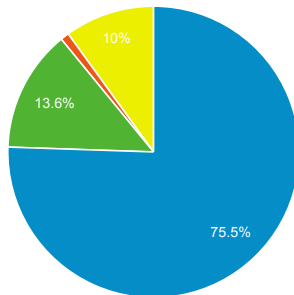

Porcentaje de rebote

01-ene-2015 - 31-ene-2015

55,77 %

Media de la vista: 55,77 % (0,00 %)

01-dic-2014 - 31-dic-2014

58,90 %

Media de la vista: 58,90 % (0,00 %)

Visitas

01-ene-2015 - 31-ene-2015: ● Sesiones

01-dic-2014 - 31-dic-2014: ● Sesiones

Accesos por Fuente

■ google ■ (direct) ■ genbeta.com ■ Otras

01-ene-2015 - 31-ene-2015

01-dic-2014 - 31-dic-2014

Visitas y Páginas / Visita por País/t...

País Sesiones Páginas/sesión

Spain

01-ene-2015 - 31-ene-2015 29.565 5,23

01-dic-2014 - 31-dic-2014 22.401 5,15

% de cambios 31,98 % 1,62 %

Mexico

01-ene-2015 - 31-ene-2015 8.269 2,48

01-dic-2014 - 31-dic-2014 6.375 2,38