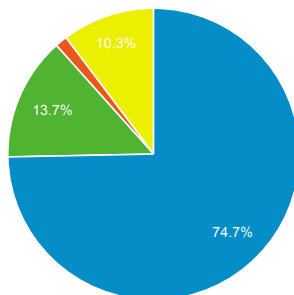

Porcentaje de rebote

01-ene-2015 - 31-ene-2015

55,77 %

Media de la vista: 55,77 % (0,00 %)

01-dic-2014 - 31-dic-2014

58,90 %

Media de la vista: 58,90 % (0,00 %)

Visitas

01-ene-2015 - 31-ene-2015: ● Sesiones

01-dic-2014 - 31-dic-2014: ● Sesiones

Accesos por Fuente

■ google ■ (direct) ■ genbeta.com ■ Otras

01-ene-2015 - 31-ene-2015

01-dic-2014 - 31-dic-2014

Visitas y Páginas / Visita por País/t...

País Sesiones Páginas/sesión

Spain

01-ene-2015 - 31-ene-2015 29.565 5,23

01-dic-2014 - 31-dic-2014 22.401 5,15

% de cambios 31,98 % 1,62 %

Mexico

01-ene-2015 - 31-ene-2015 8.269 2,48

01-dic-2014 - 31-dic-2014 6.375 2,38