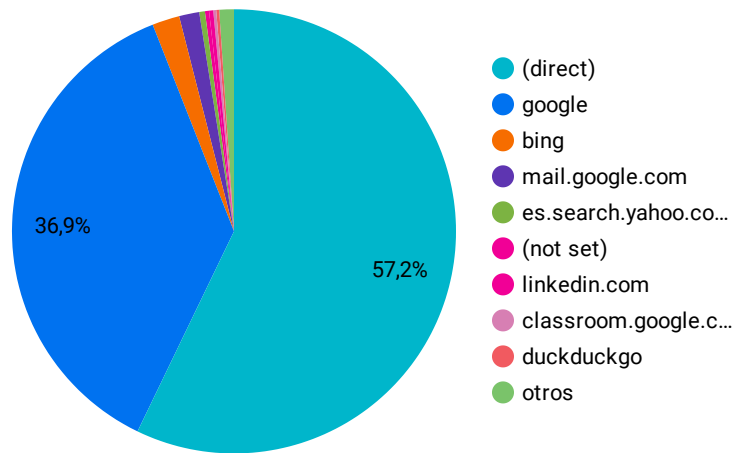

Total de usuarios
7.731

Usuarios nuevos
6.648

Sesiones
12.675

Vistas
56.503

	Sistema operativo	Vistas
1.	Windows	34.055
2.	Android	11.697
3.	Macintosh	6.205
4.	iOS	2.971
5.	Linux	1.422

1 - 6 / 6 < >

	Navegador	Vistas
1.	Chrome	37.187
2.	Safari	6.336
3.	Edge	5.160
4.	Firefox	4.949
5.	Samsung Inter...	1.692