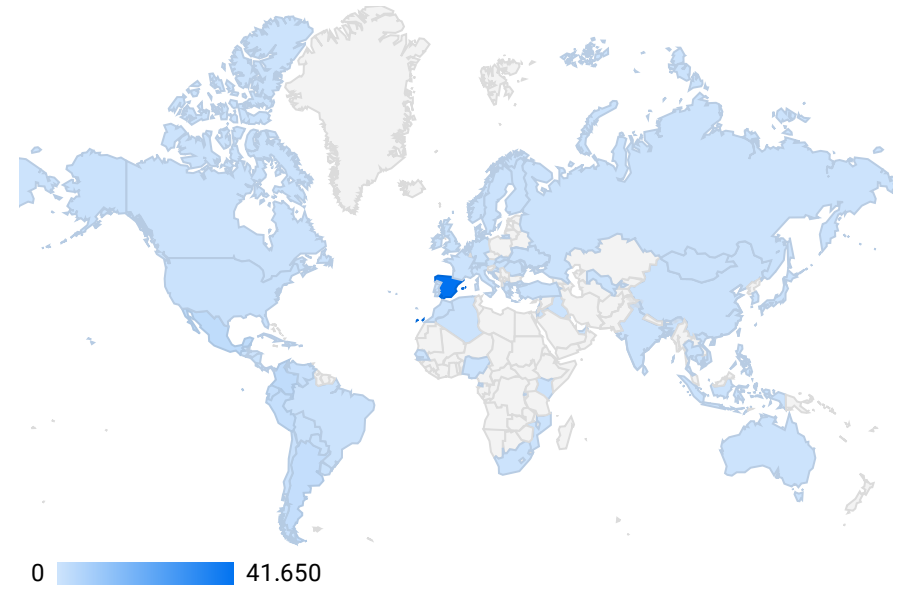

Total de usuarios
7.731

Usuarios nuevos
6.648

Sesiones
12.675

Vistas
56.503

	Sistema operativo	Vistas
1.	Windows	34.055
2.	Android	11.697
3.	Macintosh	6.205
4.	iOS	2.971
5.	Linux	1.422

1 - 6 / 6 < >

	Navegador	Vistas
1.	Chrome	37.187
2.	Safari	6.336
3.	Edge	5.160
4.	Firefox	4.949
5.	Samsung Inter...	1.692